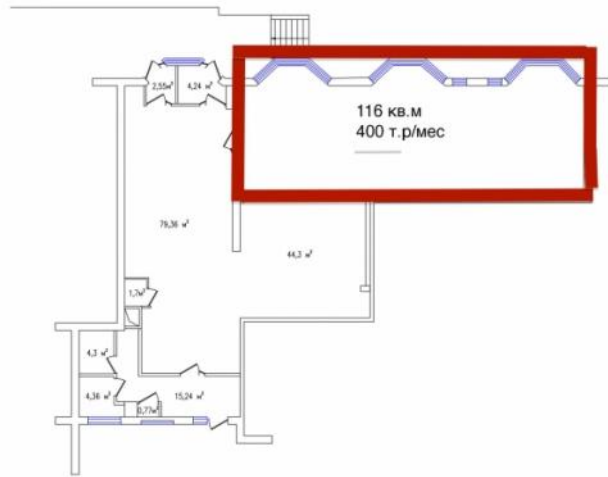

Реформа 171
115,82 м²